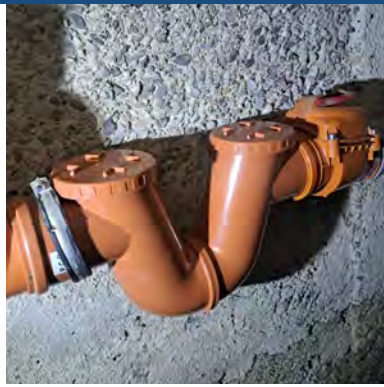

Manopere instalatii (tarifele sunt exprimate în lei / bucată fără TVA)	lei
<i>Manopera montaj plita incorporabila gaz/curent</i>	300
<i>Manopera montaj cuptor incorporabil gaz/curent</i>	300
<i>Manopera montaj aragaz pe gaz</i>	300
<i>Manopera montaj aragaz mixt gaz/curent</i>	300
<i>Manopera infrastructura curent pentru plita/cuptor incorporabil - pretul se stabileste la fata locului</i>