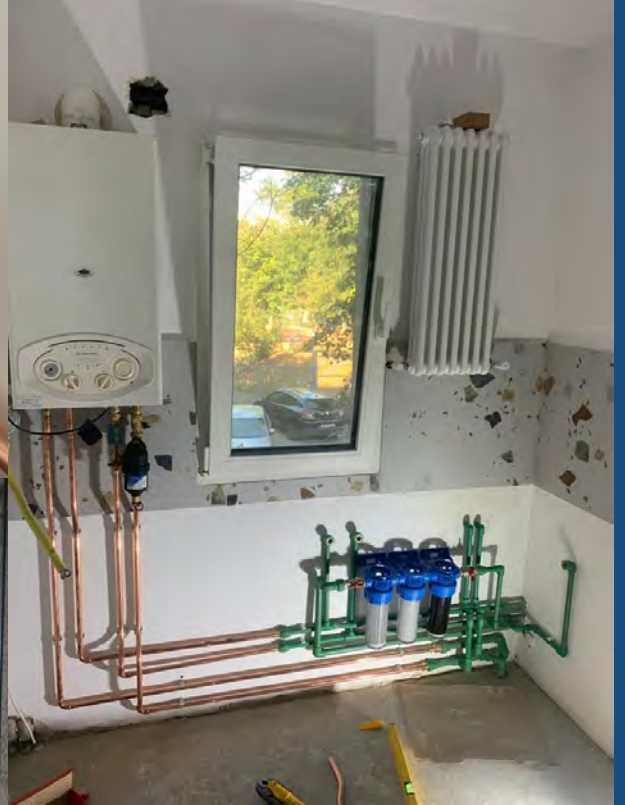

BRUMSTAL

BRUMSTAL